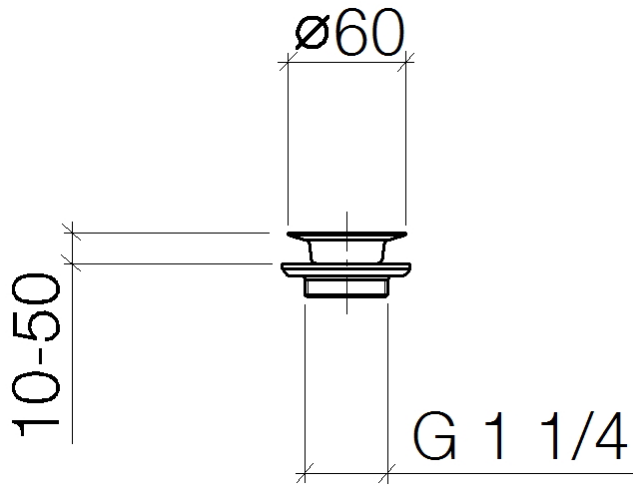

10 100 970

S'adapte aux gammes suivantes : IMO,
LULU, MADISON, MEM, TARA, CL.1, LISSÉ,
VAIA, META, CYO

	Bronze brossé	10 100 970-42
	Chrome	10 100 970-00
	Platine brossé	10 100 970-06
	Platine	10 100 970-08
	Laiton (Or 23cts)	10 100 970-09
	Dark Chrome	10 100 970-19
	Or clair	10 100 970-26
	Or clair brossé	10 100 970-27
	Laiton brossé (Or 23cts)	10 100 970-28
	Champagne brossé (Or 22cts)	10 100 970-46
	Champagne (Or 22cts)	10 100 970-47
	Chrome brossé	10 100 970-93
	Dark Platinum brossé	10 100 970-99

Bonde à grille pour lavabo , 1 1/4" 1 1/4" - Bronze brossé

IMO

10 100 970

10 100 970

10 100 970

Les pièces pour les
autres finitions
peuvent être
trouvées ici : Chrome

Liste des pièces de rechange

N°	Article Numéro	Désignation	Fréquence de montage	Délai de livraison
1	09 30 30 115-42	vis	1	60
2	09 11 01 005-42	passoire	1	60
3	09 14 03 005 90	joint	1	60
4	09 11 01 007-07	garniture d'écoulement	1	60