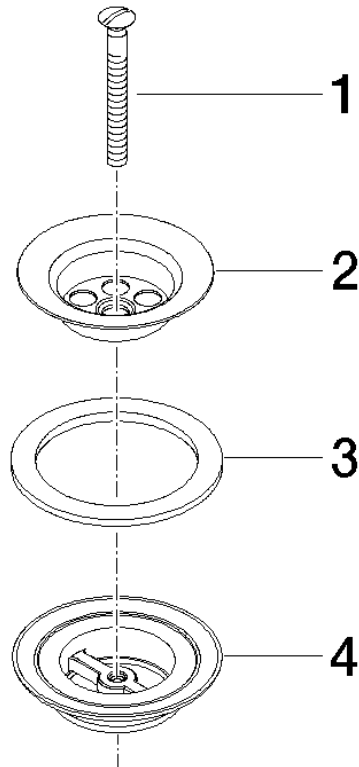

10 100 970

S'adapte aux gammes suivantes : IMO,
LULU, MADISON, MEM, TARA, CL.1, LISSÉ,
VAIA, META, CYO

	Bronze brossé	10 100 970-42
	Chrome	10 100 970-00
	Platine brossé	10 100 970-06
	Platine	10 100 970-08
	Laiton (Or 23cts)	10 100 970-09
	Dark Chrome	10 100 970-19
	Or clair	10 100 970-26
	Or clair brossé	10 100 970-27
	Laiton brossé (Or 23cts)	10 100 970-28
	Champagne brossé (Or 22cts)	10 100 970-46
	Champagne (Or 22cts)	10 100 970-47
	Chrome brossé	10 100 970-93
	Dark Platinum brossé	10 100 970-99

Bonde à grille pour lavabo , 1 1/4" 1 1/4" - Bronze brossé

IMO

10 100 970

10 100 970

10 100 970

Les pièces pour les
autres finitions
peuvent être
trouvées ici : Chrome

Liste des pièces de rechange

N°	Article Numéro	Désignation	Fréquence de montage	Délai de livraison
1	09 30 30 115-42	vis	1	60
2	09 11 01 005-42	passoire	1	60
3	09 14 03 005 90	joint	1	60
4	09 11 01 007-07	garniture d'écoulement	1	60